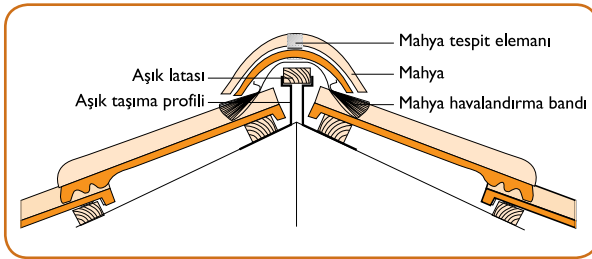

- Özel metalik hücreli dokusu sayesinde gerekli hava geçirgenliğini sağlayarak mahya altında optimum havalandırma temin eder. Böylece ortamın sürekli olarak kuru kalmasını sağlar, ortamı nemden arındırır.
- Her iki kenarında bulunan yapışkan bant sayesinde mahya hattı boyunca mükemmel bir yapışkanlık sağlayarak; mahyadan su, kar ve her türlü tozun sızmasını etkin bir şekilde önler.
- Mahya Kiremiti montajını harç kullanılmadan gerçekleştirerek çatınızın görsel estetiğini artırır.

**Uygulama:** Mahya Havalandırma Bandının uygulaması son derece kolay, pratik ve hızlıdır. Özel metalik dokusu ve yanal yapışkan bandı sayesinde her türlü kiremit veya çatı malzemesine uyum sağlayabilir. Havalandırma Bandı; güneş ışınlarından, ısı değişikliklerinden ve dış ortam koşullarından etkilenmez.

Şekil 1

Şekil 2

Şekil 3

- Aşık Taşıma Profilleri ayaklarından bükülerek, 70 cm'de bir mahya hattına sabitlenir. Aşık taşıma profillerinin üzerine 3 x 5 cm. ölçüsündeki aşık latası tespit edilir.
- Havalandırma bandı rulosu aşık latası üzerine gerilerek serilir, yapışkan bantın koruyucu tabakası çıkarılır ve havalandırma bandının yanal şeridi boyunca bastırılarak, üzerine bastığı kiremitlere yapışması sağlanır.
- Mahya Kiremitleri, aşık latasına monte edilen mahya kiremiti tespit elemanları ile sabitlenerek uygulama tamamlanır.

### Teknik Bilgiler

Malzeme	: Polipropilen gövdeli, metal dokulu, ısı ve ultraviyole ışınlarında etkilenmeyen kendinden yapışkanlı band
Ölçü	: Uzunluk: 10 m. Genişlik: 28 cm. (32 cm.'ye kadar genişletilebilir)
Ağırlık	: 1.8 kg. (10 m.'lik rulo)