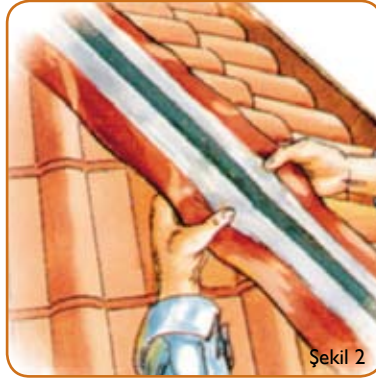

BRAAS

ÇATI SİSTEMLERİ

Mahya Havalandırma Bandı, Braas Modüler Çatı Sistemi felsefesinin geliştirdiği mükemmel bir ürün. Son derece fonksiyonel, dayanıklı ve uygulanması kolay. Havalandırma bandı; harç kullanımını ortadan kaldırır, mahya kiremitinin altına uygulanarak çatıda üç ana fonksiyonu yerine getirir.

- Özel metalik hücreli dokusu sayesinde gerekli hava geçirgenliğini sağlayarak mahya altında optimum havalandırma temin eder. Böylece ortamın sürekli olarak kuru kalmasını sağlar, ortamı nemden arındırır.
- Her iki kenarında bulunan yapışkan bant sayesinde mahya hattı boyunca mükemmel bir yapışkanlık sağlayarak; mahyadan su, kar ve her türlü tozun sızmasını etkin bir şekilde önler.
- Mahya Kiremiti montajını harç kullanılmadan gerçekleştirerek çatınızın görsel estetiğini artırır.

Uygulama: Mahya Havalandırma Bandının uygulaması son derece kolay, pratik ve hızlıdır. Özel metalik dokusu ve yanal yapışkan bandı sayesinde her türlü kiremit veya çatı malzemesine uyum sağlayabilir. Havalandırma Bandı; güneş ışınlarından, ısı değişikliklerinden ve dış ortam koşullarından etkilenmez.

Şekil 2

- Aşık Taşıma Profilleri ayaklarından bükülerek, 70 cm'de bir mahya hattına sabitlenir. Aşık taşıma profillerinin üzerine 3 x 5 cm. ölçüsündeki aşık latası tespit edilir.
- Havalandırma bandı rulosu aşık latası üzerine gerilerek serilir, yapışkan bantın koruyucu tabakası çıkarılır ve havalandırma bandının yanal şeridi boyunca bastırılarak, üzerine bastığı kiremitlere yapışması sağlanır.
- Mahya Kiremitleri, aşık latasına monte edilen mahya kiremiti tespit elemanları ile sabitlenerek uygulama tamamlanır.

Teknik Bilgiler